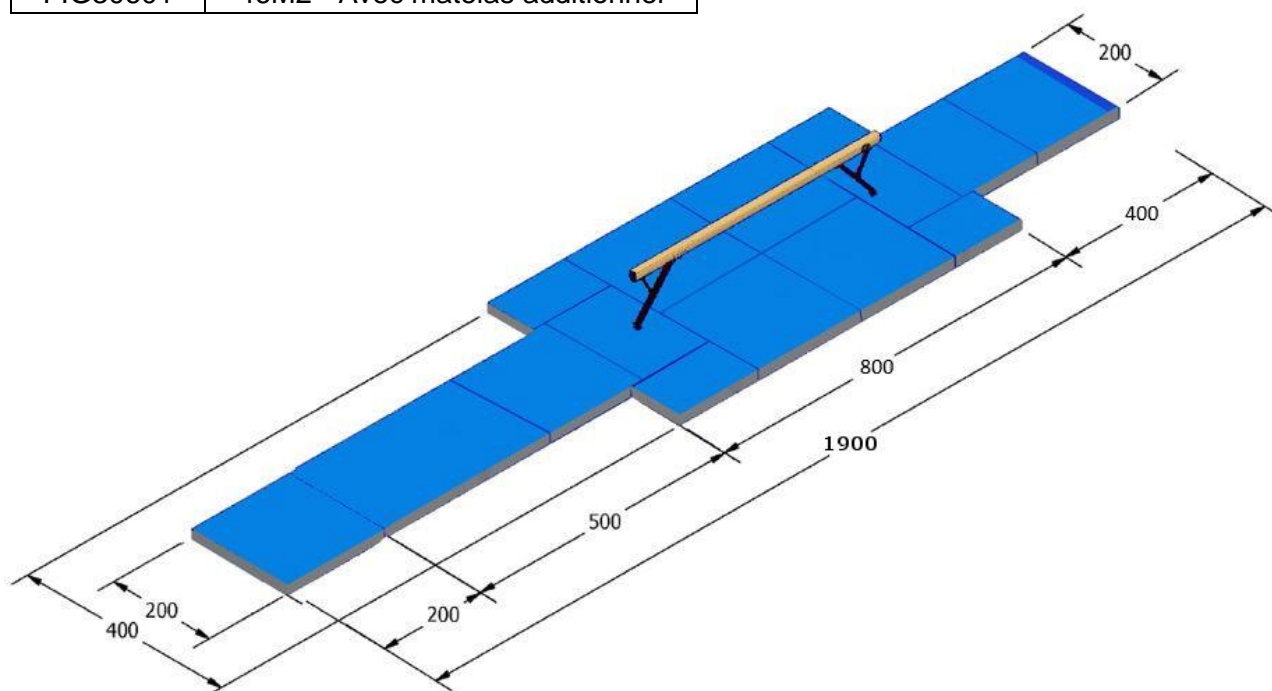

Reference	Dimensions
FIG30600	46M2
FIG30601	46M2 - Avec matelas additionnel