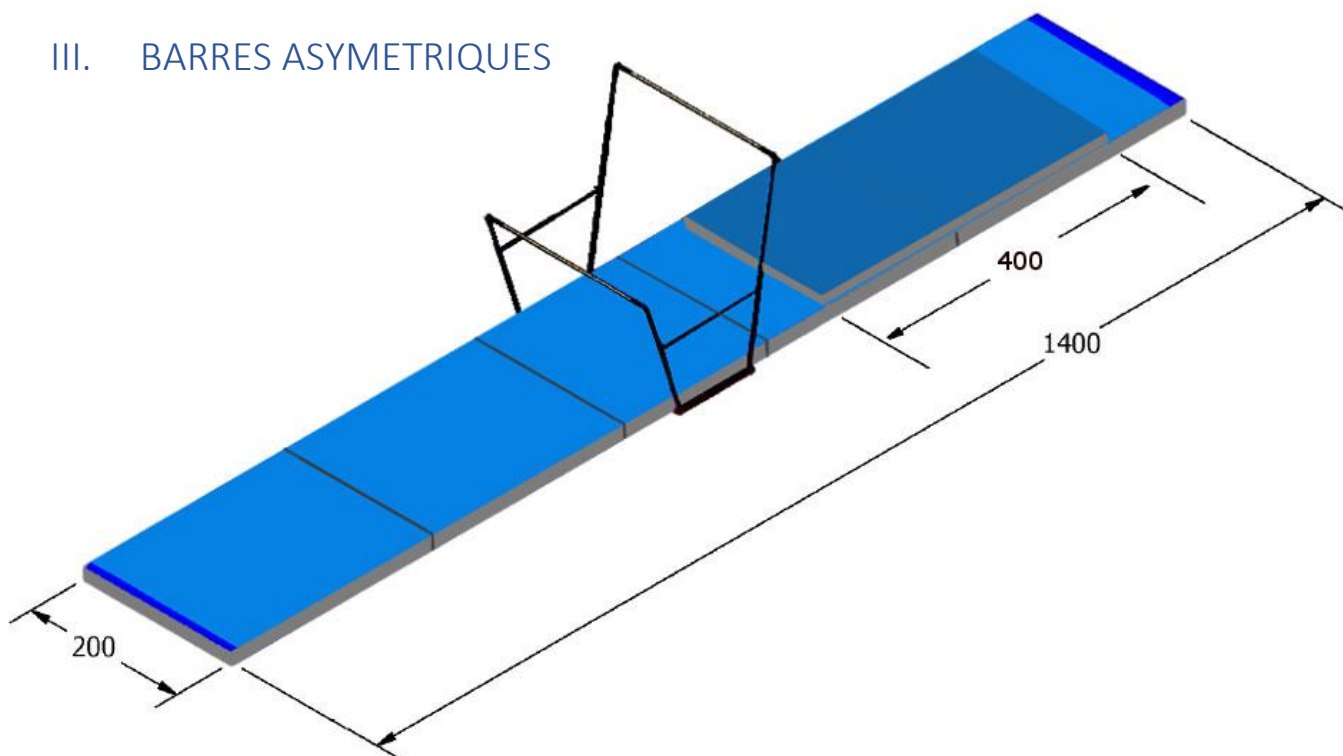

III. BARRES ASYMETRIQUES

Reference	Dimensions
FIG30100	28M2
FIG30101	28M2 - Avec matelas additionnel(s)