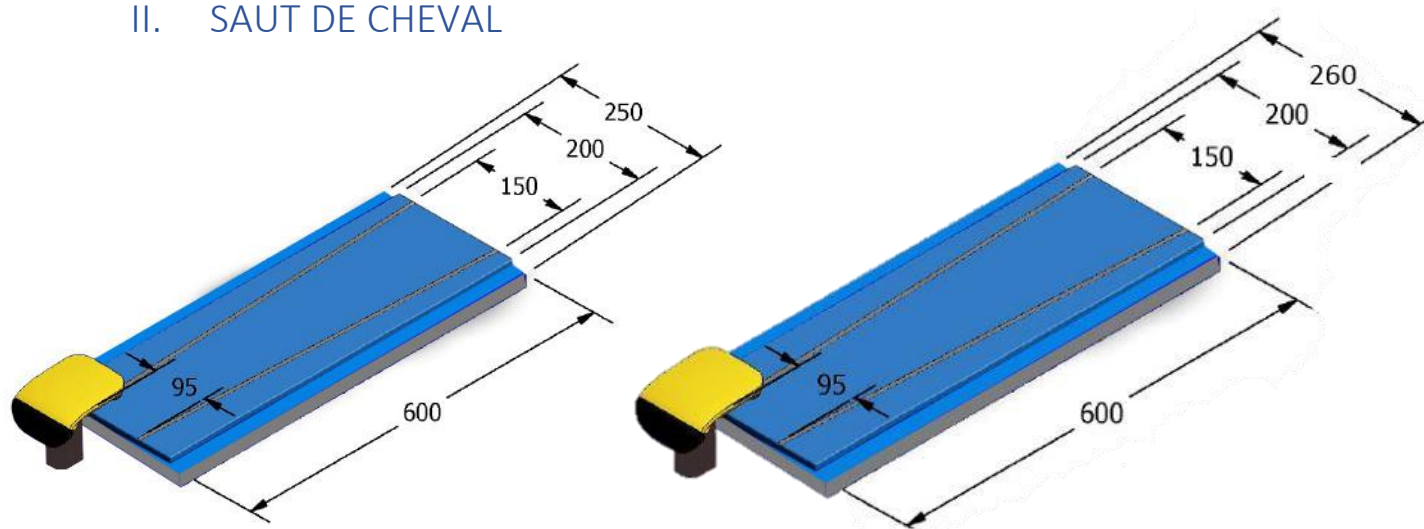

II. SAUT DE CHEVAL

Reference	Dimensions
FIG30501	15M2
FIG30500	15M2 - Avec matelas additionnel
FIG30503	15,6M2
FIG30502	15,6M2 - Avec matelas additionnel