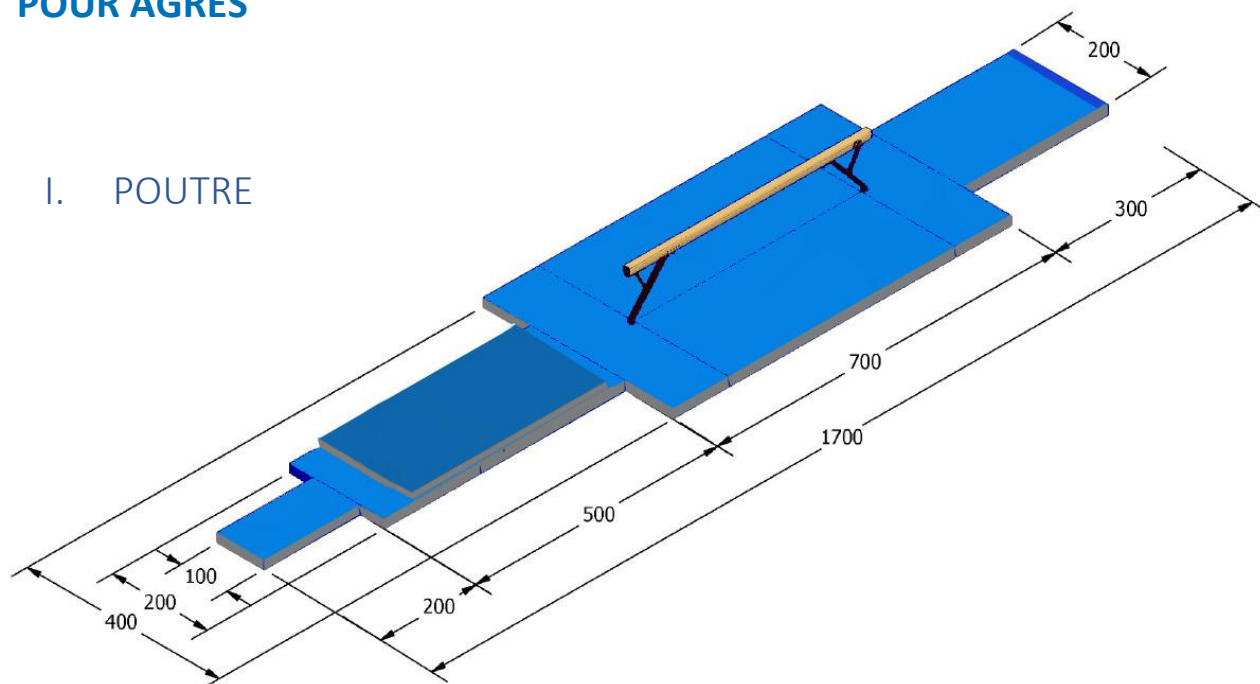

LES ENSEMBLE DE TAPIS DE RECEPTION DE COMPETITION POUR AGRES

I. POUTRE