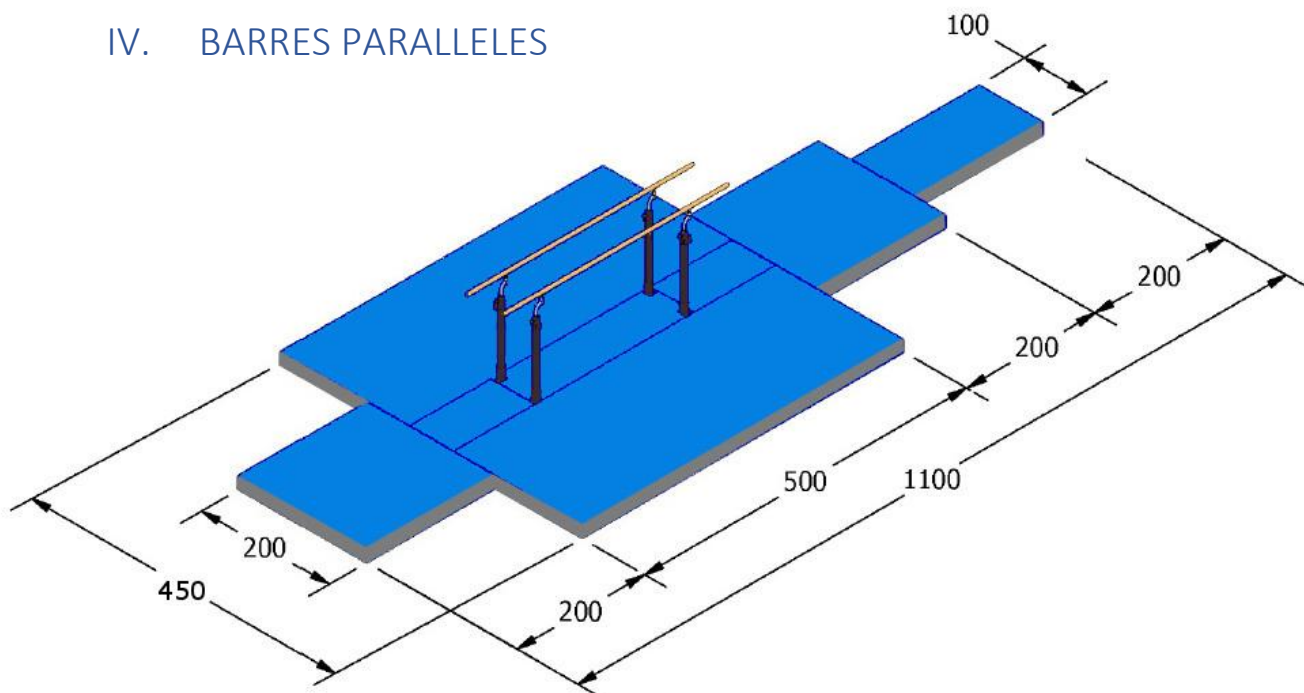

IV. BARRES PARALLELES

Reference	Dimensions
FIG30301	35M2