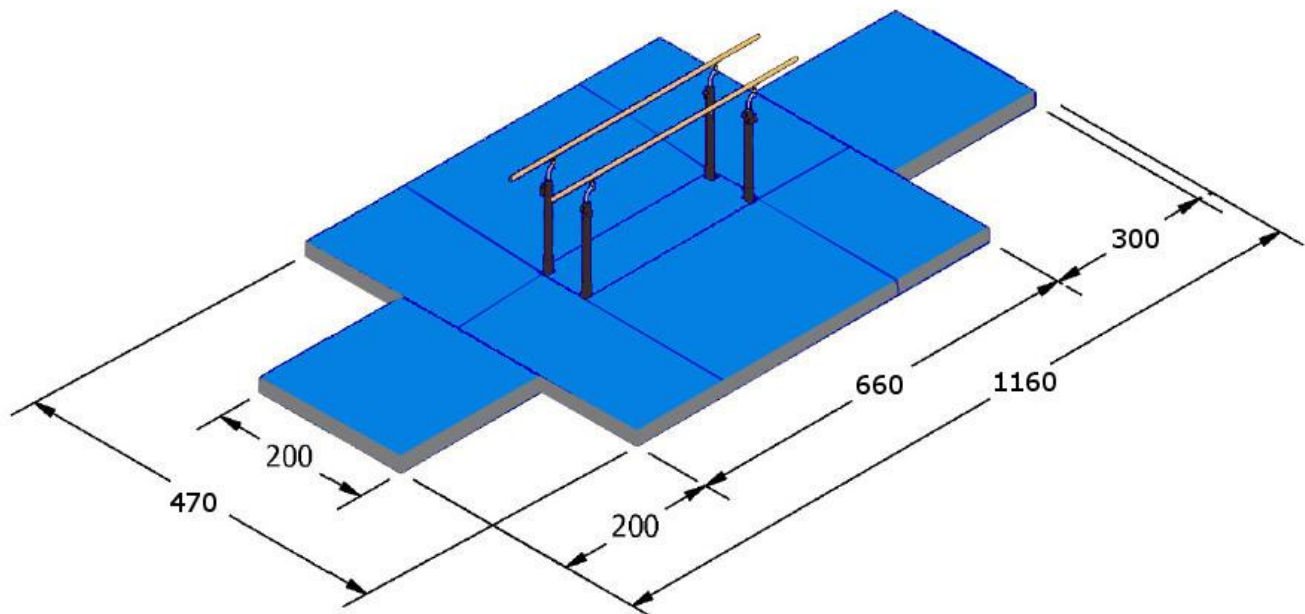

Reference	Dimensions
FIG30310	41M2