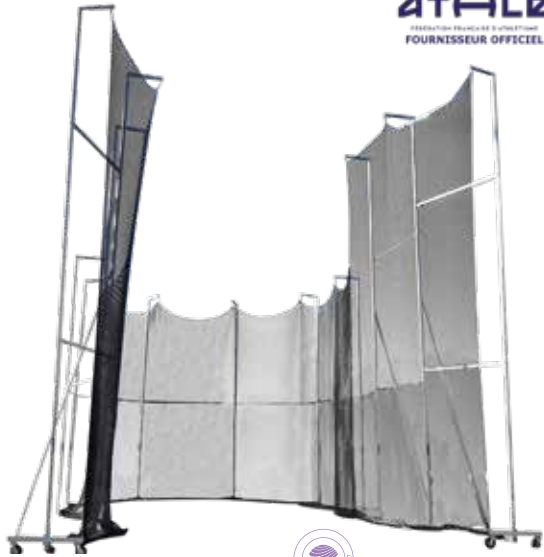

● CAGE LANCER DE MARTEAU Réglementaire FFA et WA

ATHLÈ
Fédération Française de l'athlétisme
FOURNISSEUR OFFICIEL

Cage marteau acier galvanisé
Réf.13288

Cage marteau acier galvanisé avec potence repliables sur demande

Protection mousse pour potences sur demande

Filet
Filet pour cage marteau 24.50x7.30m-05mm
Filet extérieur pour cage marteau 25.50x7.30-03mm
Filet pour couloir et panneau cage marteau 10.30x5.80-5mm
Filet au m² 05mm
Filet au m² 04mm

Réf.30714001
Réf.3072822
Réf.30714007
Réf.30714006
Réf.30714005