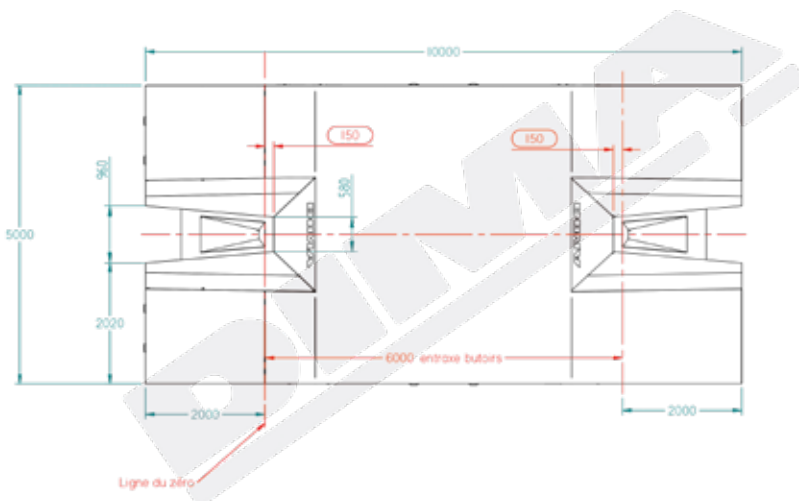

Sautoir perche double entrée adapté
à l'entraxe butoir déjà existant