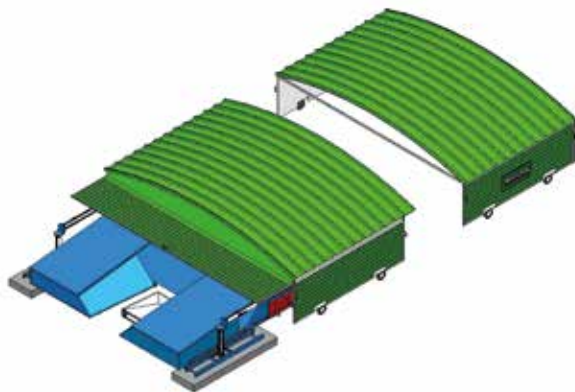

● GARAGE PERCHE INTÉGRAL

Désignation	Dimension du sautoir	Roues fixes	Roues pivotantes	Caractéristiques	
Garage pour sautoir perche club	6.30x5x0.80m	Réf.15506FI	Réf.15506I	2 coques	1 porte sur verins
Garage pour sautoir perche meeting	7x5x0.80m	Réf.15600FI	Réf.15600I	2 coques	1 porte sur verins
Garage pour sautoir perche réversible	7x5x0.80m	Réf.15514FI	Réf.15514I	2 coques	2 portes sur verins
Garage pour sautoir perche fédéral	7.50x5.50x0.80m	Réf.15517FI	Réf.15517I	2 coques	1 porte sur verins
Garage pour sautoir perche international	8x6x0.87m	Réf.15618FI	Réf.15618I	3 coques	1 porte sur verins
Garage pour sautoir perche concept IV	9.50x6.20x0.87m	Réf.15616FI	Réf.15616I	3 coques	1 porte sur verins
Garage pour sautoir perche meeting double entrées	10x5x0.80m	Réf.15610FI	Réf.15610I	3 coques	2 portes sur verins
Garage pour sautoir perche international double entrées	11x6x0.87m	Réf.15591FI	Réf.15591I	3 coques	2 portes sur verins
Garage pour sautoir perche sur mesure au m²		Réf.15500070	Réf.15500020