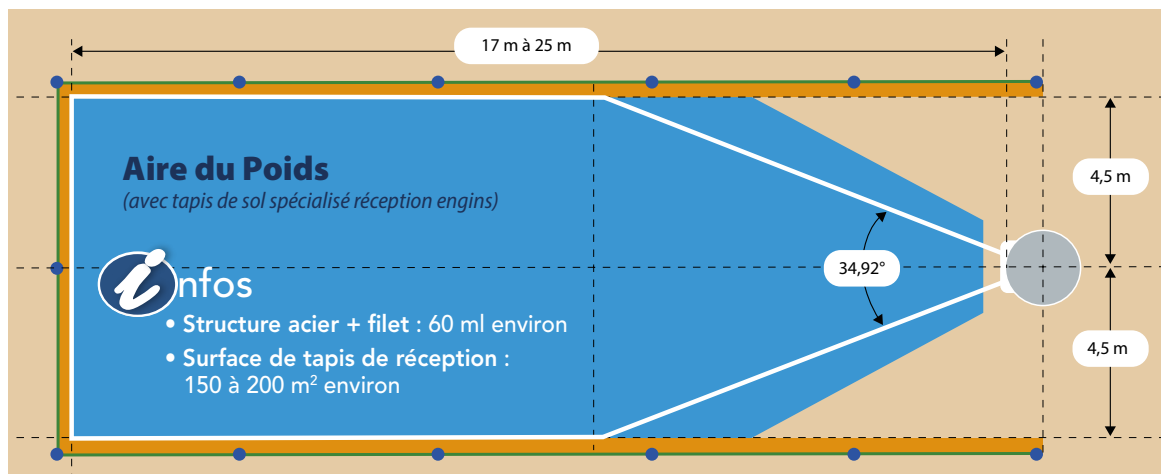

PLAN TYPE CAGE INDOOR