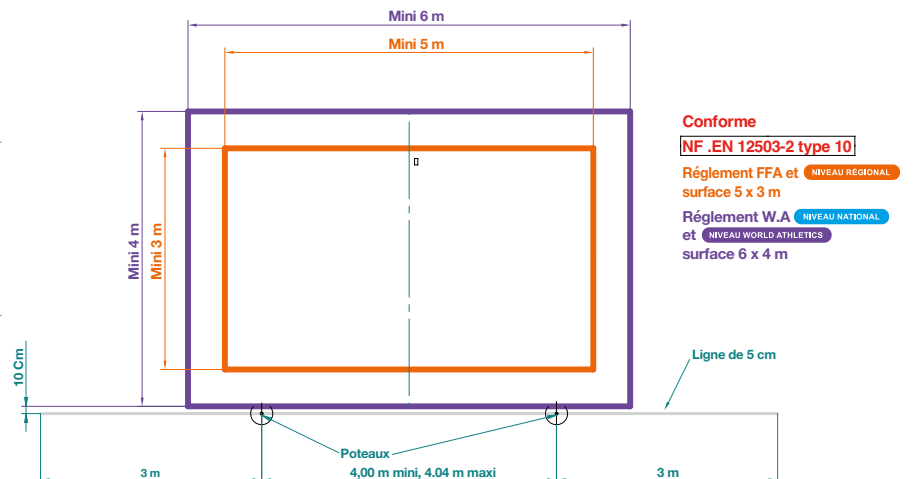

- **Zone de réception :**
Dimensions minimales de 6.00 x 4.00 x 0.70 m

NIVEAU WORLD ATHLETICS

- **Zone de réception :**
Dimensions minimales de 6.00 x 4.00 x 0.70 m

Testés en laboratoire, nos sautoirs sont conformes à la norme **NF EN 12503-2 type 10** comme l'oblige le règlement fédéral.