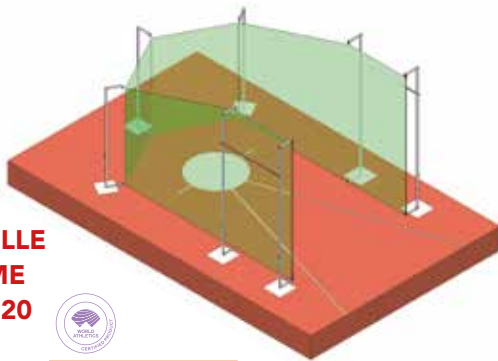

● CAGE LANCER DE DISQUE Réglementaire FFA et WA

ATHLÈ
Fédération Française de l'athlétisme
FOURNISSEUR OFFICIEL

**NOUVELLE
NORME
WA 2020**

Cage disque acier galvanisé
Réf.13278

Filet
Filet pour cage disque 24.4x4.5m-6.4mm
Filet pour cage disque 26x5m-5mm
Filet au m² 05mm
Filet au m² 04mm

Réf.30714018
Réf.30714000
Réf.30714006
Réf.30714005

● CAGE LANCER DE POIDS Réglementaire FFA et WA

ATHLÈ
Fédération Française de l'athlétisme
FOURNISSEUR OFFICIEL