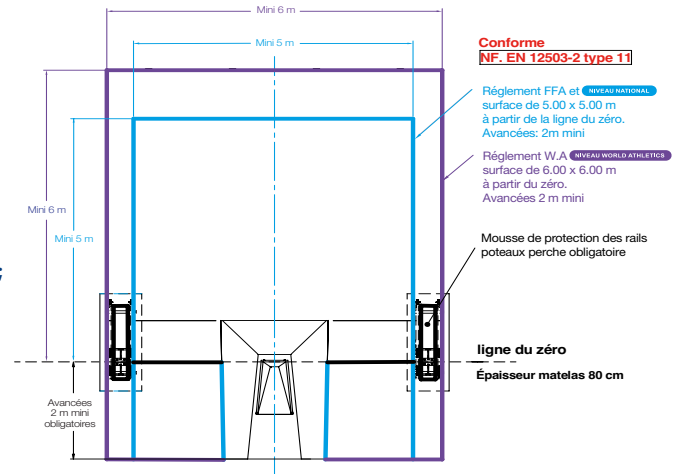

RÉGLEMENTATION PERCHE

NIVEAU NATIONAL

- **Zone de réception :**
  Dimensions minimales de 5.00 x 5.00 x 0.80 m (avancées non comprises)
- **Avancées :**
  Longueur minimale de 2 m
  soit une dimension (hors tout) : 7.00 x 5.00 x 0.80 m

NIVEAU WORLD ATHLETICS

- **Compétitions comptant pour le classement mondial : 1.a ; 1.b ; 1.c ; 1.d ; 2.a ; 2.b (cf. 28.12 Règles de compétition et règles techniques de World Athletics - Édition 2024)**
- + Les championnats de France Elite
- **Zone de réception :**
  Dimensions minimales de 6.00 x 6.00 x 0.80 m (avancées non comprises)
- **Avancées :**
  Longueur minimale de 2 m
  soit une dimension (hors tout) : 8.00 x 6.00 x 0.80 m